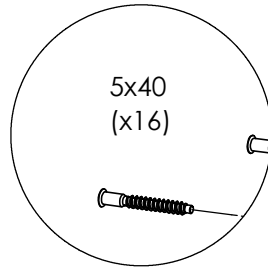

Storage Module 4

DETAIL A

DETAIL B

DETAIL C

DETAIL D

DETAIL E

DETAIL F

DETAIL G

DETAIL H

DETAIL I

DETAIL J

DETAIL K

DETAIL M

DETAIL L

DETAIL N

- 1: Breddjustering - width adjustment - Breitenverstellung
 2: Djupjustering - depth adjustment - Teifeneinstellung
 3: Höjdjustering - height adjustment - Höhenverstellung