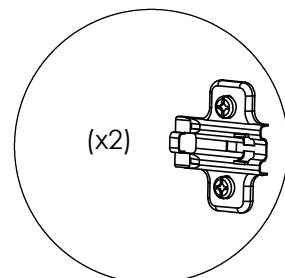

Storage Module 4

DETAIL A

DETAIL B

DETAIL C

DETAIL D

DETAIL E

DETAIL F

DETAIL G

DETAIL H

DETAIL I

DETAIL J

DETAIL K

DETAIL M

DETAIL L

DETAIL N

- 1: Breddjustering - width adjustment - Breitenverstellung
 2: Djupjustering - depth adjustment - Teifeneinstellung
 3: Höjdjustering - height adjustment - Höhenverstellung